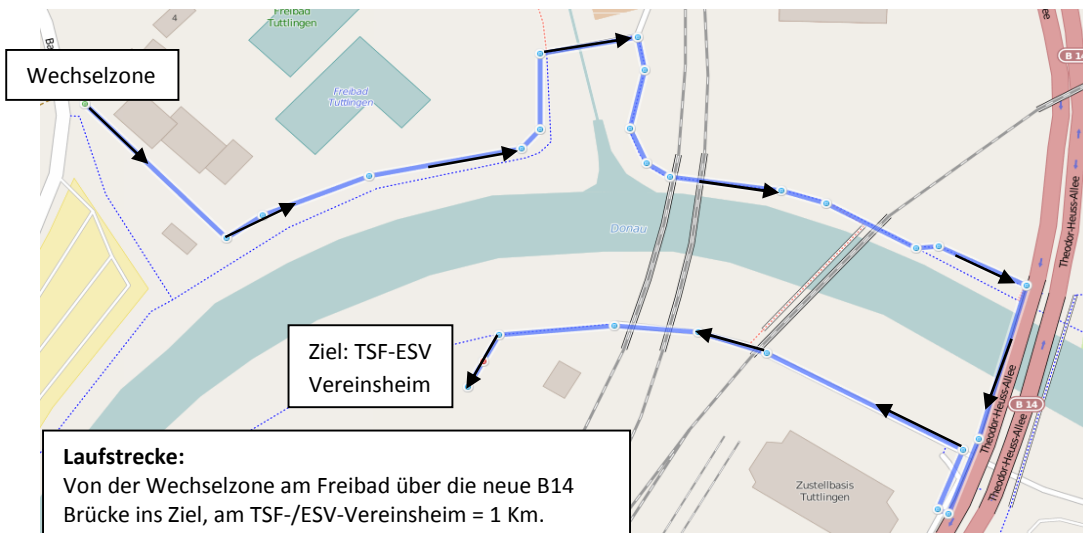

Schüler-B + C Schnupper-Triathlon (50 m / 2 km / 1 km) Start 8:00 Uhr Freibad

Radstrecke

Laufstrecke

→ Lauf- und Fahrtrichtung