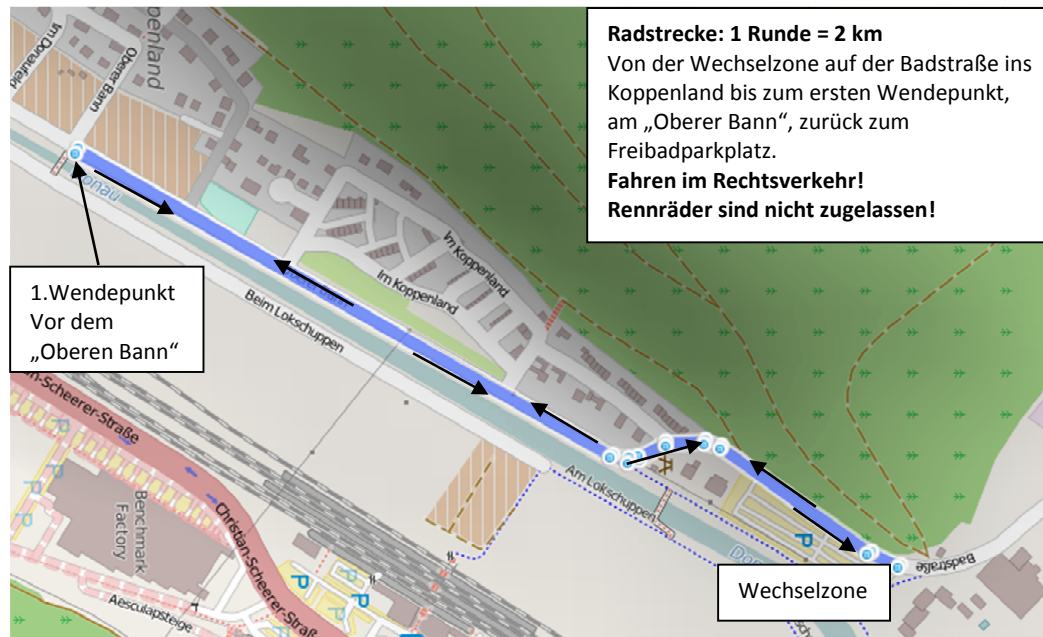

Schüler-B + C Schnupper-Triathlon (50 m / 2 km / 1 km) Start 8:00 Uhr Freibad

Radstrecke

Laufstrecke

→ Lauf- und Fahrtrichtung