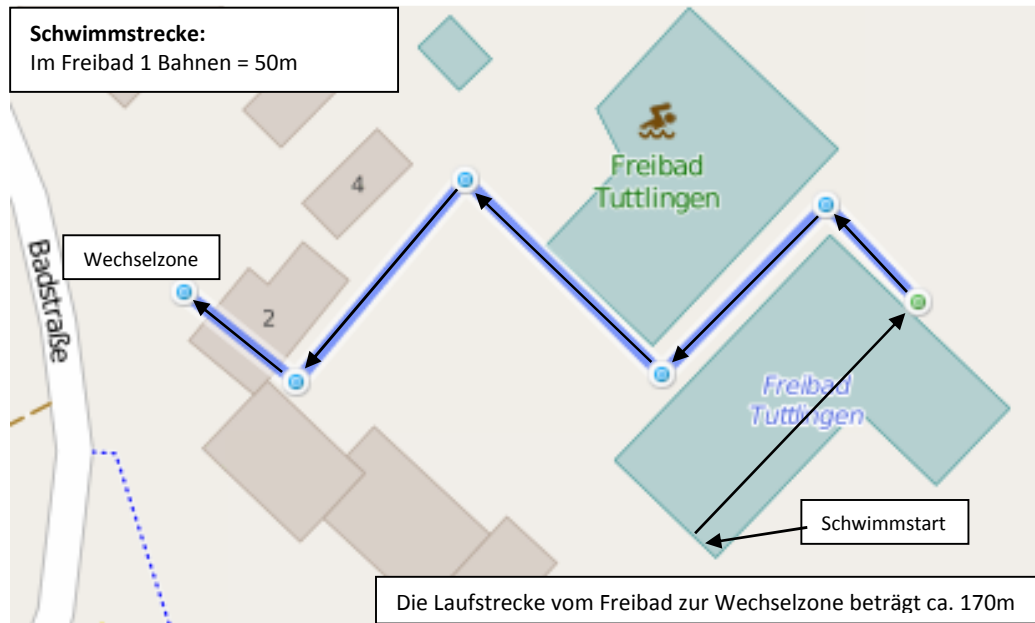

Schüler-B + C Schnupper-Triathlon (50 m / 2 km / 1 km) Start 8:00 Uhr Freibad

Radstrecke

Laufstrecke

→ Lauf- und Fahrtrichtung