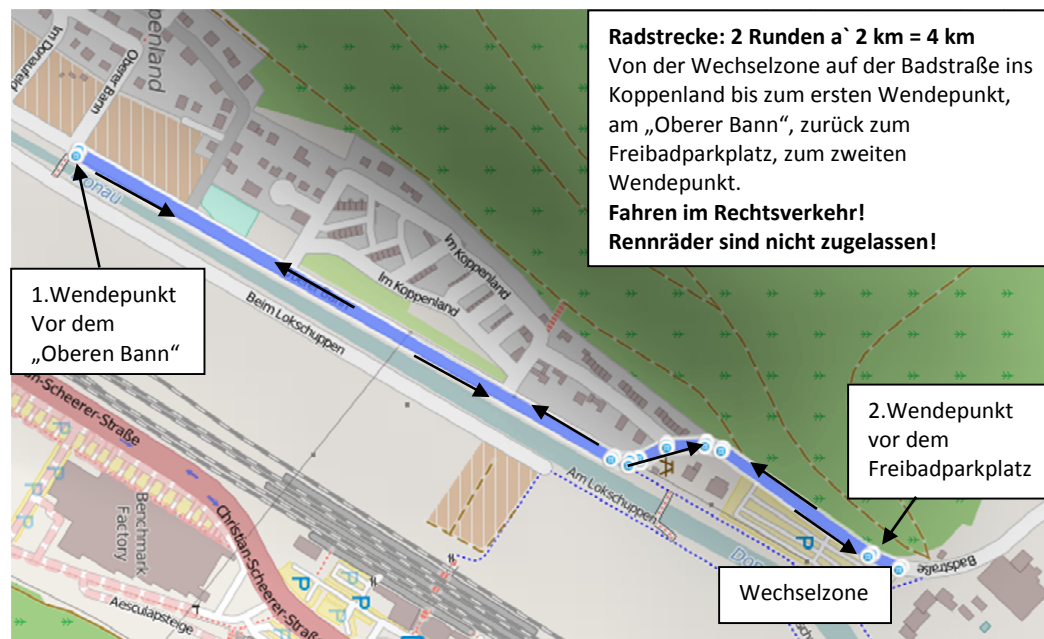

**Jugend-B / Schüler-A Schnupper-Triathlon (100 m / 4 km / 1 km) Start 8:10 Uhr Freibad**  
**Jugend-B / Schüler-A Schnupper-Triathlon-Teams (100 m / 4 km / 1 km) Start 8:10 Uhr Freibad**

**Radstrecke**

**Laufstrecke**

→ Lauf- und Fahrtrichtung