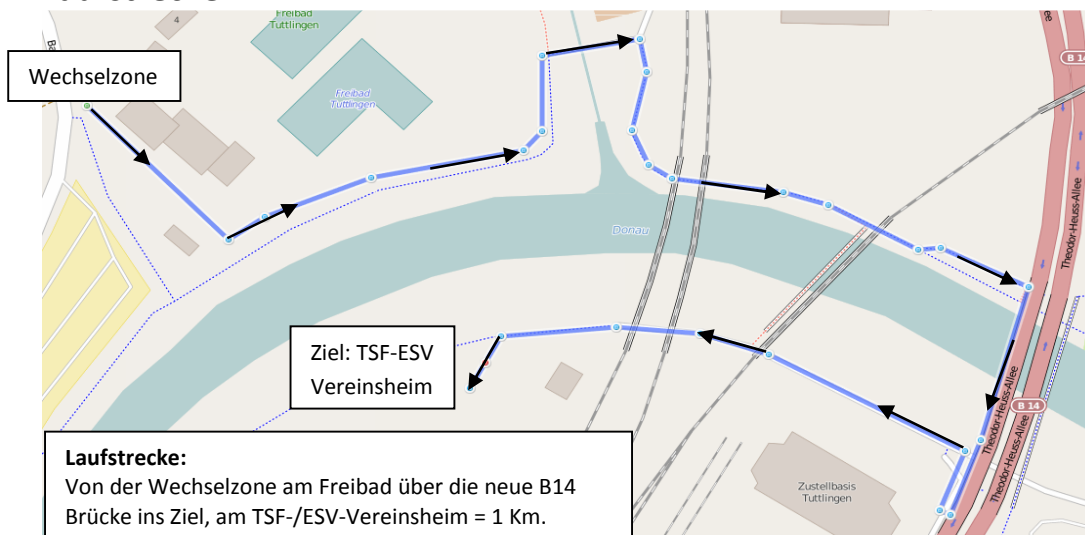

**Jugend-B / Schüler-A Schnupper-Triathlon (100 m / 4 km / 1 km) Start 8:10 Uhr Freibad**  
**Jugend-B / Schüler-A Schnupper-Triathlon-Teams (100 m / 4 km / 1 km) Start 8:10 Uhr Freibad**

**Radstrecke**

**Laufstrecke**

→ Lauf- und Fahrtrichtung