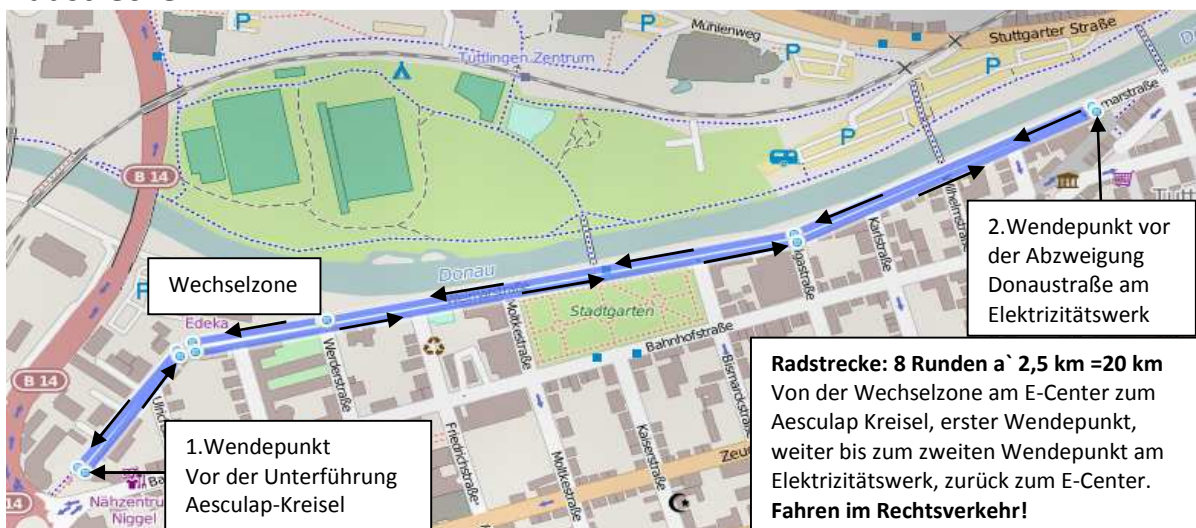

# Donau-Triathlon-Einzel (500 m / 20 km / 5,350 km)

Start ab 11:00 Uhr, am Umläufle

## Schwimmstrecke

## Radstrecke

## Laufstrecke

→ Lauf und Fahrrichtung