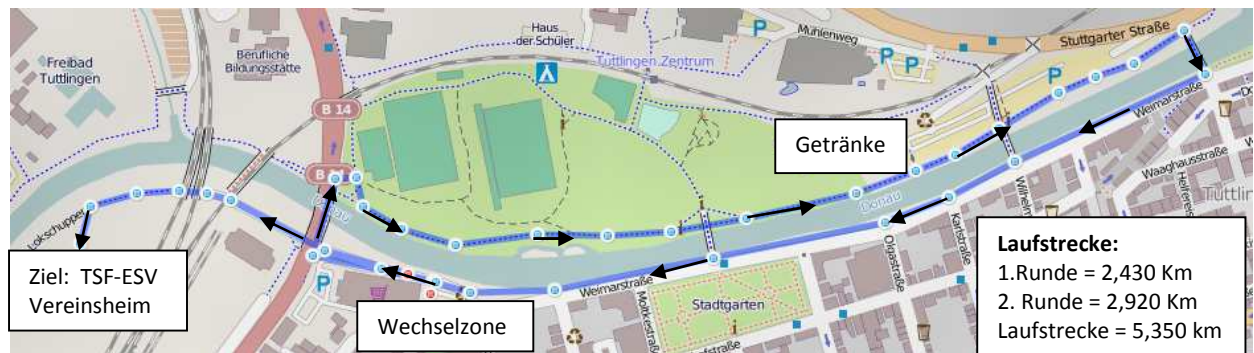

# Donau-Triathlon-Einzel (500 m / 20 km / 5,350 km)

Start ab 11:00 Uhr, am Umläufle

## Schwimmstrecke

## Radstrecke

## Laufstrecke

→ Lauf und Fahrrichtung