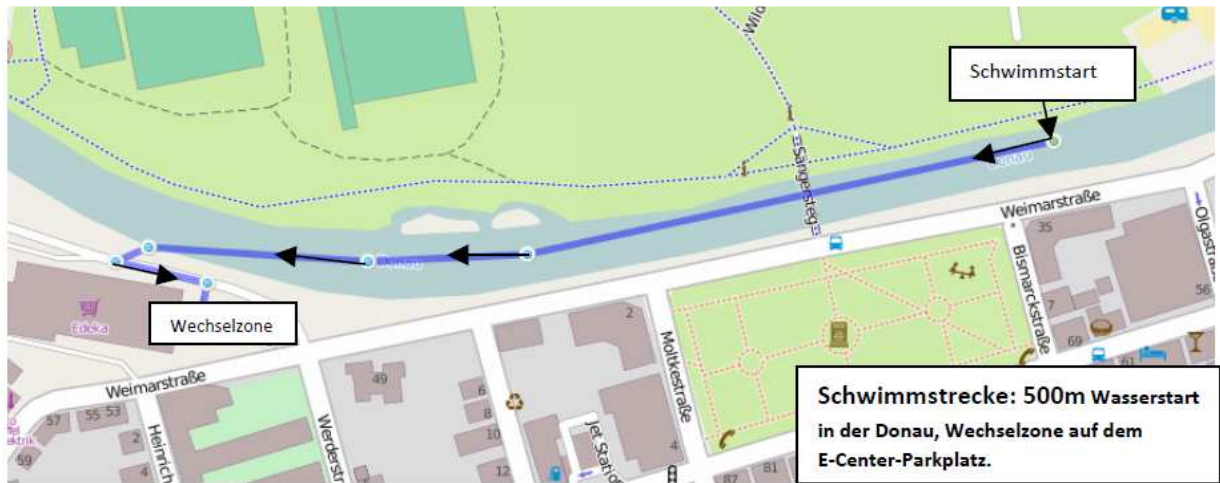

# Donau-Triathlon-Einzel (500 m / 20 km / 5,350 km)

Start ab 11:00 Uhr, am Umläufle

## Schwimmstrecke

## Radstrecke

## Laufstrecke

→ Lauf und Fahrrichtung